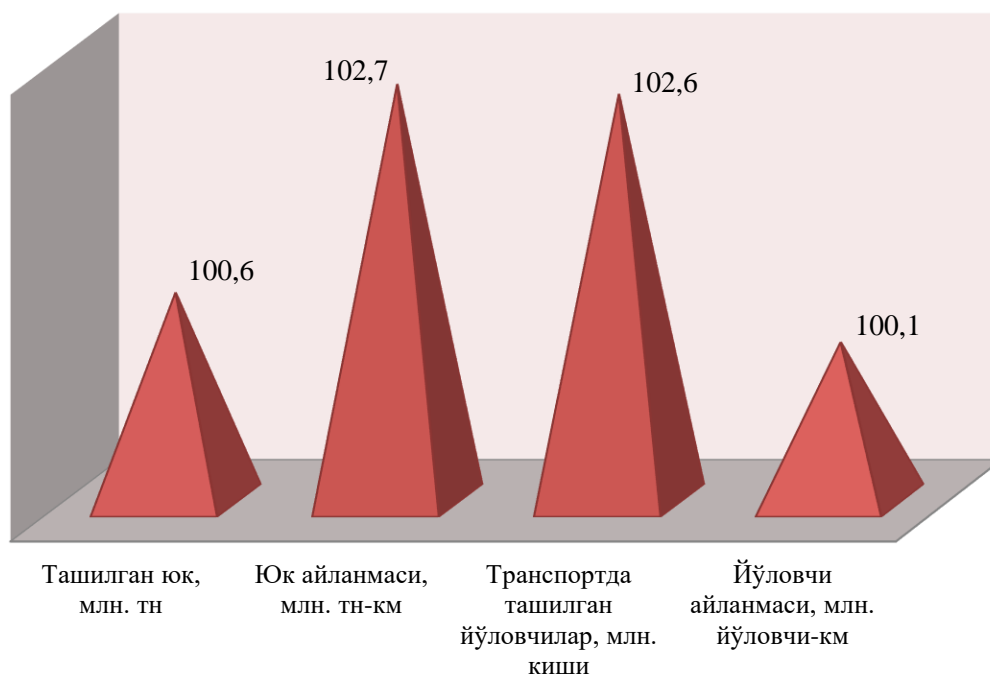

2018 йил январ-декабр	2017 йил январ-декабрга нисбатан фоиз ҳисобида
Транспортда ташилган йўловчилар, <i>млн. киши</i>	144,9	102,6
<i>шу жумладан, автомобил транспортида</i>	144,9	102,6
Йўловчи айланмаси, <i>млн. йўловчи-км</i>	3946,8	100,1
<i>шу жумладан, автомобил транспортида</i>	3946,8	100,1

Юк ташиш ва юк айланмаси ҳамда транспорт турлари бўйича йўловчи ташиш ва йўловчи айланмасининг ўсиш суръатлари (фоизда)

Хусусий йўловчи ташувчилар автомобил транспортида йўловчи айланмаси 2017 йил январ-декабрга нисбатан 2,2 фоизга кўпайди ва 2969,6 млн. йўловчи-км.ни ташкил қилди. Йўловчи айланмасининг умумий ҳажмида хусусий йўловчи ташувчиларнинг улуши 75,2 фоизни ташкил этди (2017 йил январ-декабрда 73,7 фоиз).