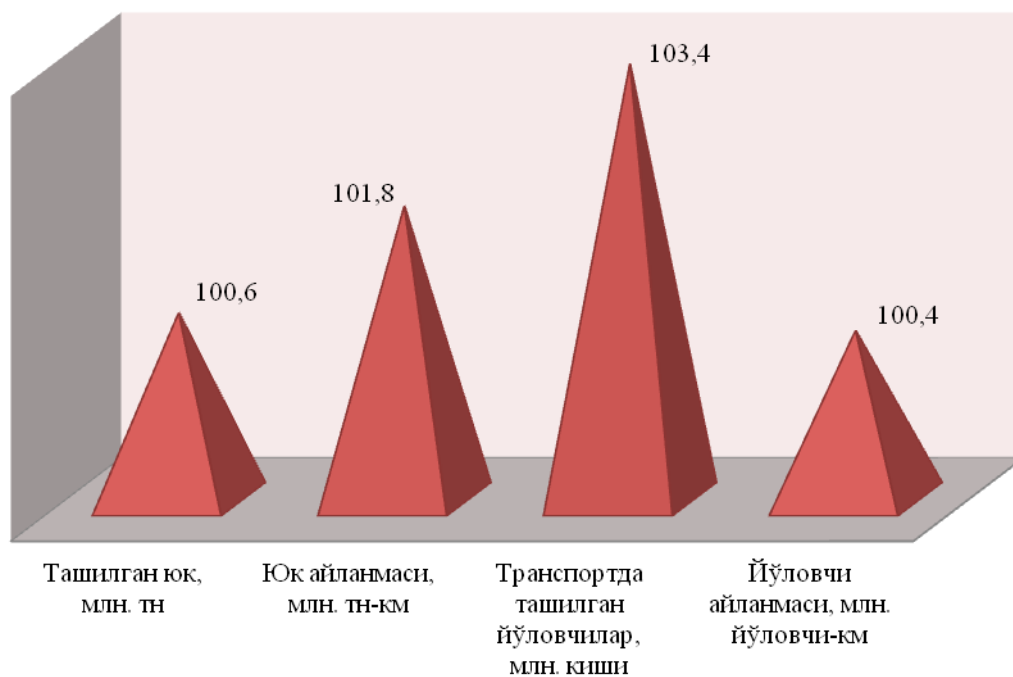

2018 йил январ-июн	2017 йил январ-июнга нисбатан фоиз ҳисобида
Транспортда ташилган йўловчилар, <i>млн. киши</i>	69,7	103,4
<i>шу жумладан, автомобил транспортида</i>	69,7	103,4
Йўловчи айланмаси, <i>млн. йўловчи-км</i>	1977,9	100,4
<i>шу жумладан, автомобил транспортида</i>	1977,9	100,4

Юк ташиш ва юк айланмаси ҳамда транспорт турлари бўйича йўловчи ташиш ва йўловчи айланмасининг ўсиш суръатлари (фоизда)

Хусусий йўловчи ташувчилар автомобил транспортида йўловчи айланмаси 2017 йил январ-июнга нисбатан 1,8 фоизга кўпайди ва 1490,7 млн. йўловчи-км. ни ташкил қилди. Йўловчи айланмасининг умумий ҳажмида хусусий йўловчи ташувчиларнинг улуши 75,4 фоизни ташкил этди (2017 йил январ-июнда 74,4 фоиз)